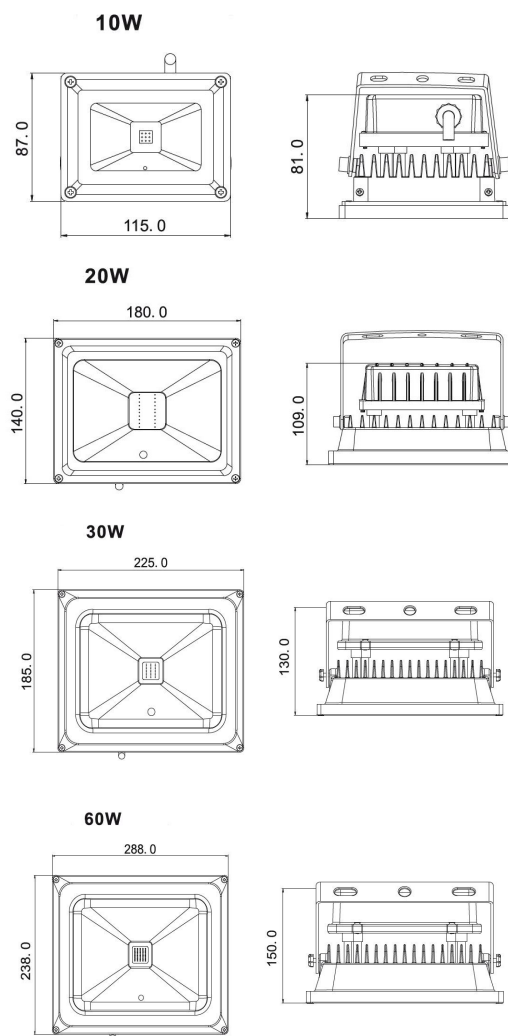

Strahler | RGB mit IR-Fernbedienung

SPL-7010

Technische Details

Elektrische Daten:

Typen Nr.:	SPL-7010
Versorgungsspannung:	110 - 240 V AC
Betriebsspannung LED:	12 - 24 V DC
Stromaufnahme:	44 - 261 mA
Leistungsaufnahme:	10W 20W 30W 60W
Power Factor:	> 0,95
Treiber Details:	-
LED-Typ:	Epileds
Leuchte dimmbar:	Mit Fernbedienung
Leuchte m. Akku:	-
Leuchtdauer m. Akku:	-

Photometrische Daten:

Lichtstrom	-
Lichtausbeute:	-
Farbwiedergabe CRI:	> 80
Lichtfarbe CCT:	RGB
Abstrahlwinkel:	120°

Allgemeine Daten:

Gehäuse:	ADC12 Aluminium + 4 mm Sicherheitsglas
Einsatztemperatur:	-40°C - +60°C
Schutzklasse:	IP 65
Lebensdauer:	40.000h
Länge:	115 180 225 288 mm
Breite:	87 140 185 238 mm
Höhe:	81 109 130 150 mm
Gewicht:	0,6 1,2 2 3 kg
Features:	Farbiges Lichtspiel
Zubehör:	IR-Fernbedienung mit Batterie

VPE:	1 Stück / Karton
Maße VP:	120x100x100 mm 1,1 kg
	200x150x120 mm 1,7 kg
	250x200x150 mm 2,6 kg
	300x250x170 mm 3,6 kg