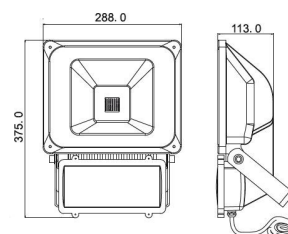

Technische Details

Elektrische Daten:

Typen Nr.:	SPL-7001
Versorgungsspannung:	110 - 240 V AC
Betriebsspannung LED:	12 - 24 V DC
Stromaufnahme:	305 - 609 mA
Leistungsaufnahme:	70W 100W 120W 140W
Power Factor:	> 0,95
Treiber Details:	MEAN WELL LED-Treiber
LED-Typ:	BRIDGELUX 45 mil
Leuchte dimmbar:	-
Leuchte m. Akku:	-
Leuchtdauer m. Akku:	-

Photometrische Daten:

Lichtstrom	6650 - 14700 lm
Lichtausbeute:	95 - 105 lm/W
Farbwiedergabe CRI:	> 80
Lichtfarbe CCT:	3000 - 6000 K
Abstrahlwinkel:	120°

Allgemeine Daten:

Gehäuse:	ADC12 Aluminium + 4 mm Sicherheitsglas
Einsatztemperatur:	-40°C - +60°C
Schutzklasse:	IP 65
Lebensdauer:	40.000h
Länge:	375 427 mm
Breite:	288 327 mm
Höhe:	113 101 250 mm
Gewicht:	5,3 5,6 7,6 7,7 kg
Features:	
Zubehör:	

70W

100W

**120W
140W**

VPE:	1 Stück / Karton
Maße VP:	400x300x130 mm 6,3 kg 400x300x130 mm 6,7 kg 450x350x270 mm 8,7 kg 300x250x170 mm 8,8 kg