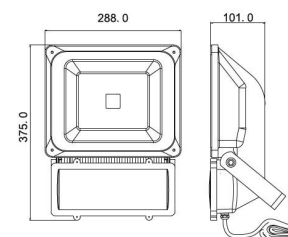

Photometrische Daten:

Lichtstrom	6650 - 14700 lm
Lichtausbeute:	95 - 105 lm/W
Farbwiedergabe CRI:	> 80
Lichtfarbe CCT:	3000 - 6000 K
Abstrahlwinkel:	120°

Allgemeine Daten:

Gehäuse:	ADC12 Aluminium + 4 mm Sicherheitsglas
Einsatztemperatur:	-40°C - +60°C
Schutzklasse:	IP 65
Lebensdauer:	40.000h
Länge:	375 427 mm
Breite:	288 327 mm
Höhe:	113 101 250 mm
Gewicht:	5,3 5,6 7,6 7,7 kg
Features:	
Zubehör:	

70W

100W

**120W
140W**

VPE:	1 Stück / Karton
Maße VP:	400x300x130 mm 6,3 kg 400x300x130 mm 6,7 kg 450x350x270 mm 8,7 kg 300x250x170 mm 8,8 kg