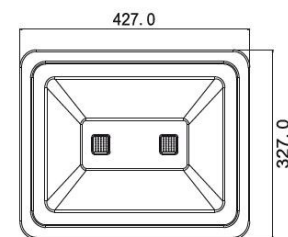

Photometrische Daten:

Lichtstrom	6650 - 14700 lm
Lichtausbeute:	95 - 105 lm/W
Farbwiedergabe CRI:	> 80
Lichtfarbe CCT:	3000 - 6000 K
Abstrahlwinkel:	120°

Allgemeine Daten:

Gehäuse:	ADC12 Aluminium + 4 mm Sicherheitsglas
Einsatztemperatur:	-40°C - +60°C
Schutzklasse:	IP 65
Lebensdauer:	40.000h
Länge:	375 427 mm
Breite:	288 327 mm
Höhe:	113 101 250 mm
Gewicht:	5,3 5,6 7,6 7,7 kg
Features:	
Zubehör:	

70W

100W

**120W
140W**

VPE:	1 Stück / Karton
Maße VP:	400x300x130 mm 6,3 kg 400x300x130 mm 6,7 kg 450x350x270 mm 8,7 kg 300x250x170 mm 8,8 kg