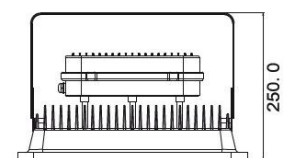

Photometrische Daten:

Lichtstrom	6650 - 14700 lm
Lichtausbeute:	95 - 105 lm/W
Farbwiedergabe CRI:	> 80
Lichtfarbe CCT:	3000 - 6000 K
Abstrahlwinkel:	120°

Allgemeine Daten:

Gehäuse:	ADC12 Aluminium + 4 mm Sicherheitsglas
Einsatztemperatur:	-40°C - +60°C
Schutzklasse:	IP 65
Lebensdauer:	40.000h
Länge:	375 427 mm
Breite:	288 327 mm
Höhe:	113 101 250 mm
Gewicht:	5,3 5,6 7,6 7,7 kg
Features:	
Zubehör:	

70W

100W

**120W
140W**

VPE:	1 Stück / Karton
Maße VP:	400x300x130 mm 6,3 kg 400x300x130 mm 6,7 kg 450x350x270 mm 8,7 kg 300x250x170 mm 8,8 kg